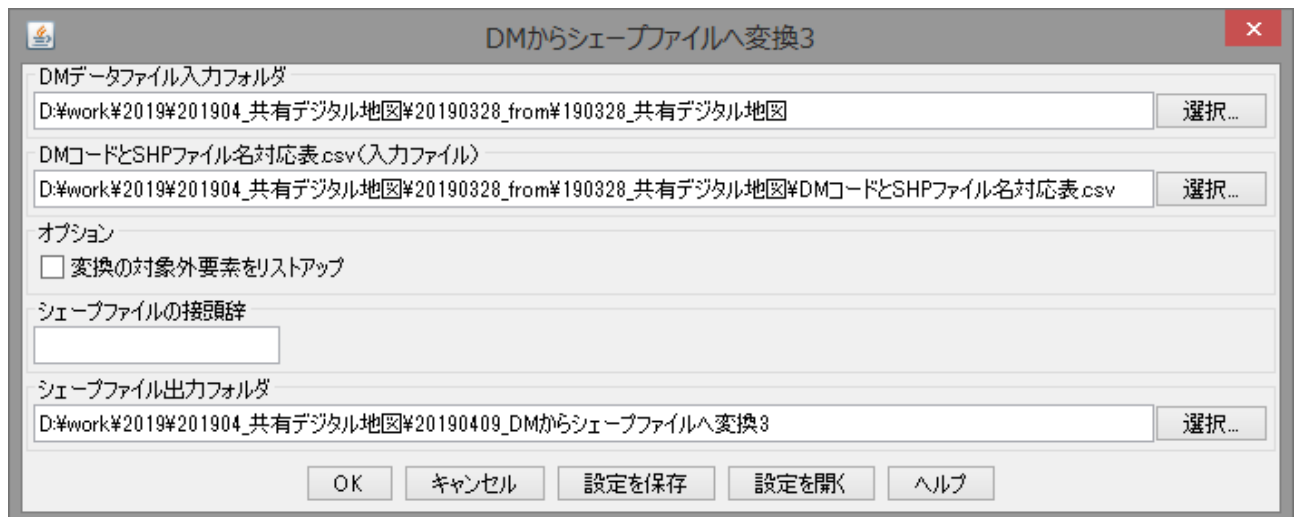

## 1. 共有デジタル地図検査 オプション

共有デジタル地図検査オプション

<http://www.geocoach.co.jp/download/GeoCoach3D-Option-RelationCheck.pdf>

に新メニュー

DM からシェープファイルへ変換 3

を追加しました。

<http://www.geocoach.co.jp/help/DMToShp3Dialog.pdf>