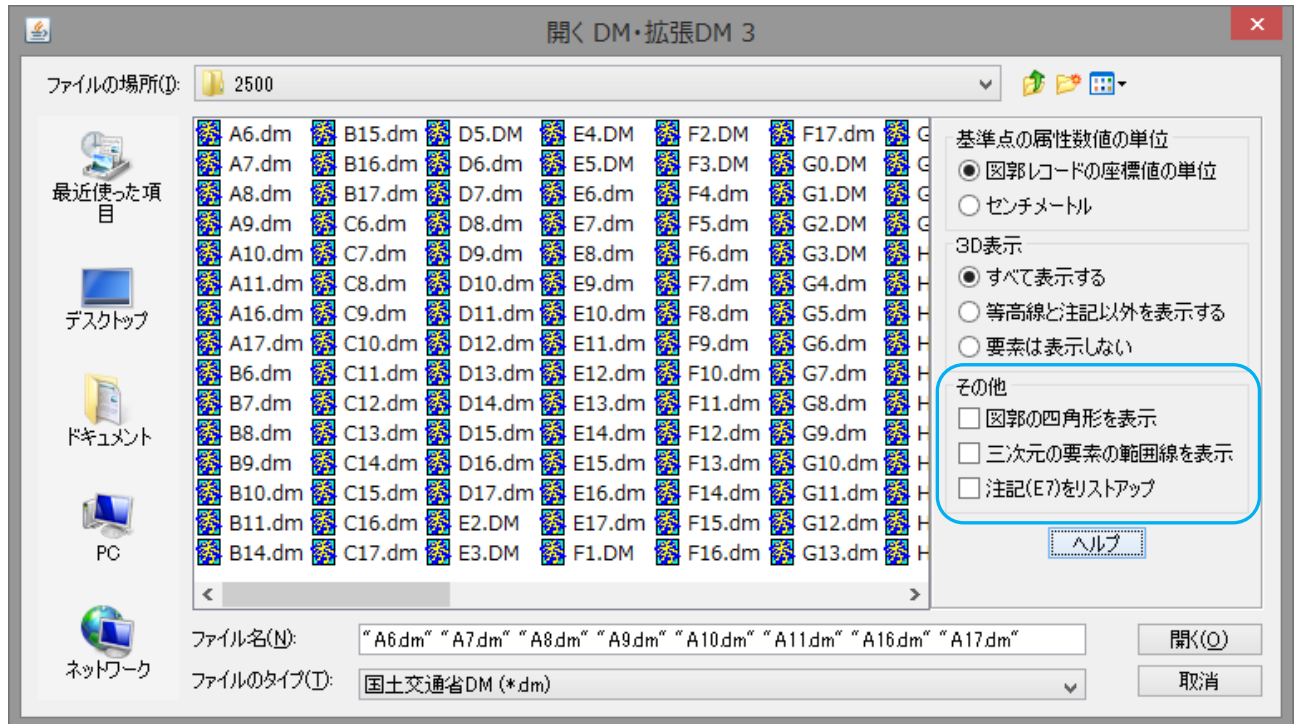

1. テキストファイルを比較

メニュー

ツール／テキストファイルを比較

<http://www.geocoach.co.jp/help/TXTCompareToTxtDialog.pdf>

を追加しました。

DM をテキストファイルとして比較し、異なる行をレポートします。

2. 開く DM

パネルに「その他」を追加しました。