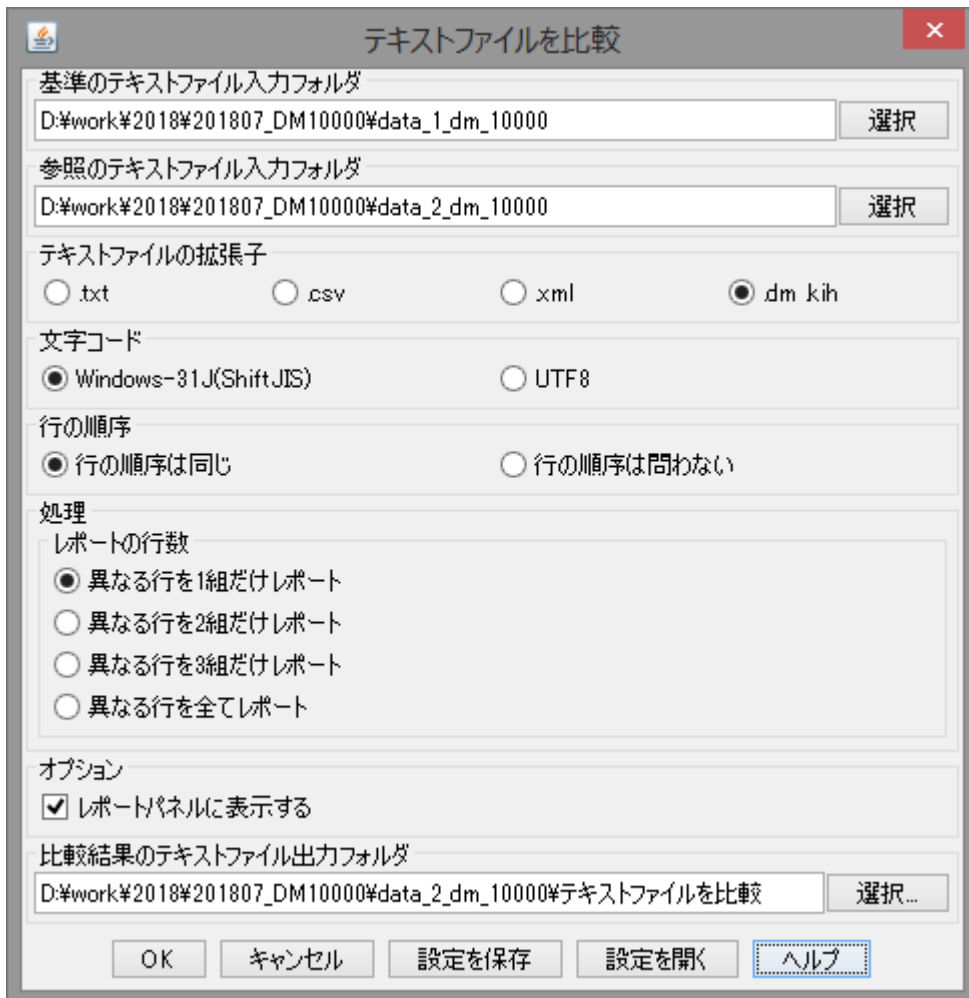

1. テキストファイルを比較

メニュー

ツール／テキストファイルを比較

<http://www.geocoach.co.jp/help/TXTCompareToTxtDialog.pdf>

を追加しました。

DM をテキストファイルとして比較し、異なる行をレポートします。

2. 開く DM

パネルに「その他」を追加しました。