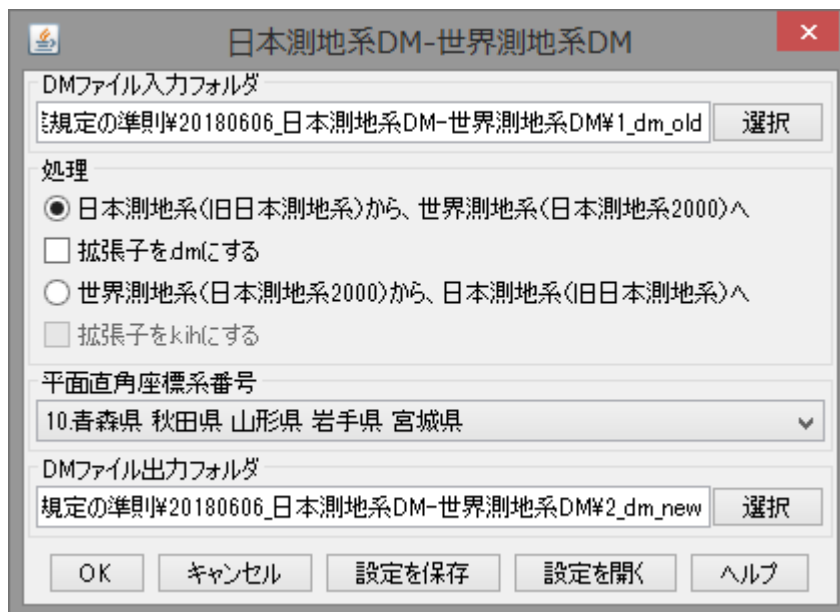

## 1. 日本測地系-世界測地系

新メニュー

DM から DM / 日本測地系-世界測地系

<http://www.geocoach.co.jp/help/DMFromFolderToFolder16Dialog.pdf>

を追加しました。

日本測地系の DM をまとめて世界測地系に変換します。