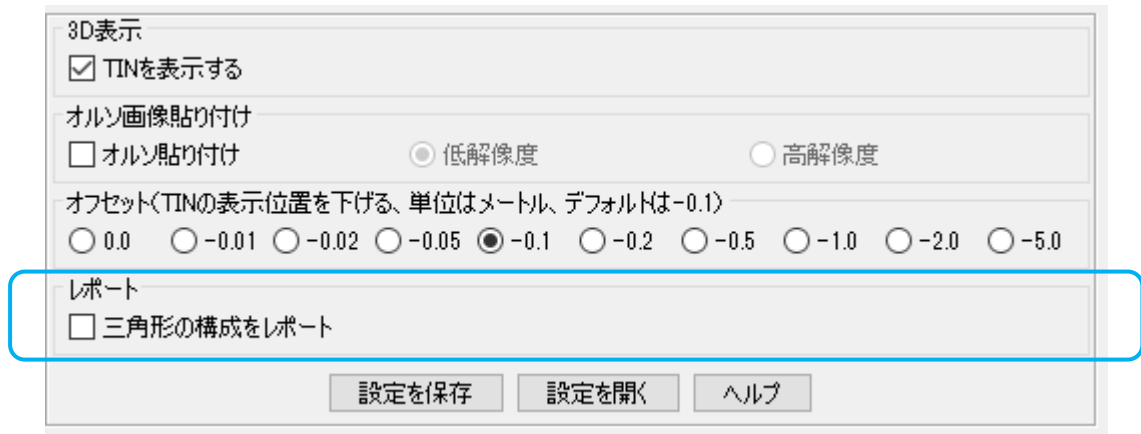

## 1. 参照 TIN(.txt)

メニュー

ファイル / 参照 TIN(.txt)

<http://www.geocoach.co.jp/help/TINReadPanel.pdf>

を更新しました。

✓ パネルに「三角形の構成をレポート」を追加しました。

✓ リードした TIN の三角形の総数をレポートします。